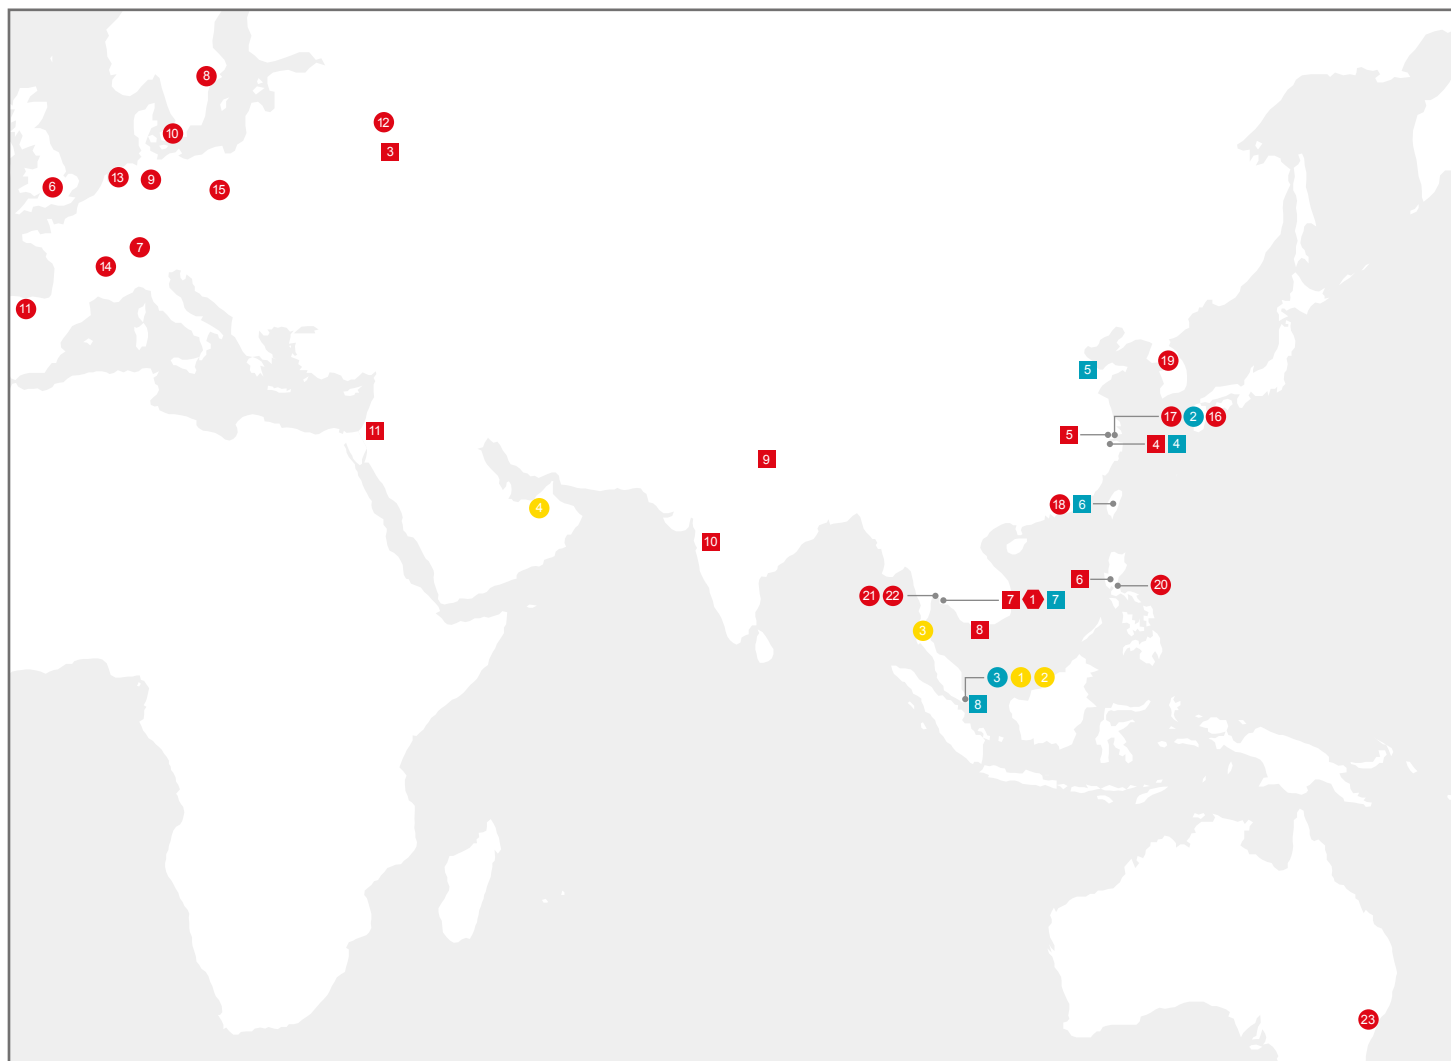

海外の主な子会社・関連会社

タイヤおよびATG

生産販売

米州

- 1 Yokohama Tire Manufacturing Virginia LLC.(米国)
- 2 Yokohama Tire Manufacturing Mississippi, LLC.(米国)

欧州

- 3 LLC Yokohama R.P.Z.(ロシア)

アジア

- 4 Hangzhou Yokohama Tire Co., Ltd.(中国)
- 5 Suzhou Yokohama Tire Co., Ltd.(中国)
- 6 Yokohama Tire Philippines, Inc.(フィリピン)
- 7 Yokohama Tire Manufacturing (Thailand) Co., Ltd.(タイ)
- 8 Yokohama Tyre Vietnam Inc.(ベトナム)
- 9 Yokohama India Pvt. Ltd.(インド)
- 10 ATC Tires Private Ltd.(インド)
- 11 Alliance Tire Company Ltd.(イスラエル)

販売およびマーケティングサポート

米州

- 1 Yokohama Tire Corporation(米国)
- 2 Yokohama Tire (Canada) Inc.(カナダ)

- 3 Yokohama Tire Mexico S. de R.L. de C.V.(メキシコ)
- 4 Yokohama Rubber Latin America Indústria e Comércio Ltda.(ブラジル)
- 5 Yokohama Off-Highway Tires America, Inc.(米国)

アジア

- 16 Yokohama Rubber (China) Co., Ltd.(中国)
- 17 Yokohama Tire Sales (Shanghai) Co., Ltd.(中国)
- 18 Yokohama Tire Taiwan Co., Ltd.(台湾)
- 19 Yokohama Tire Korea Co., Ltd.(韓国)

20 Yokohama Tire Sales Philippines, Inc. (フィリピン)