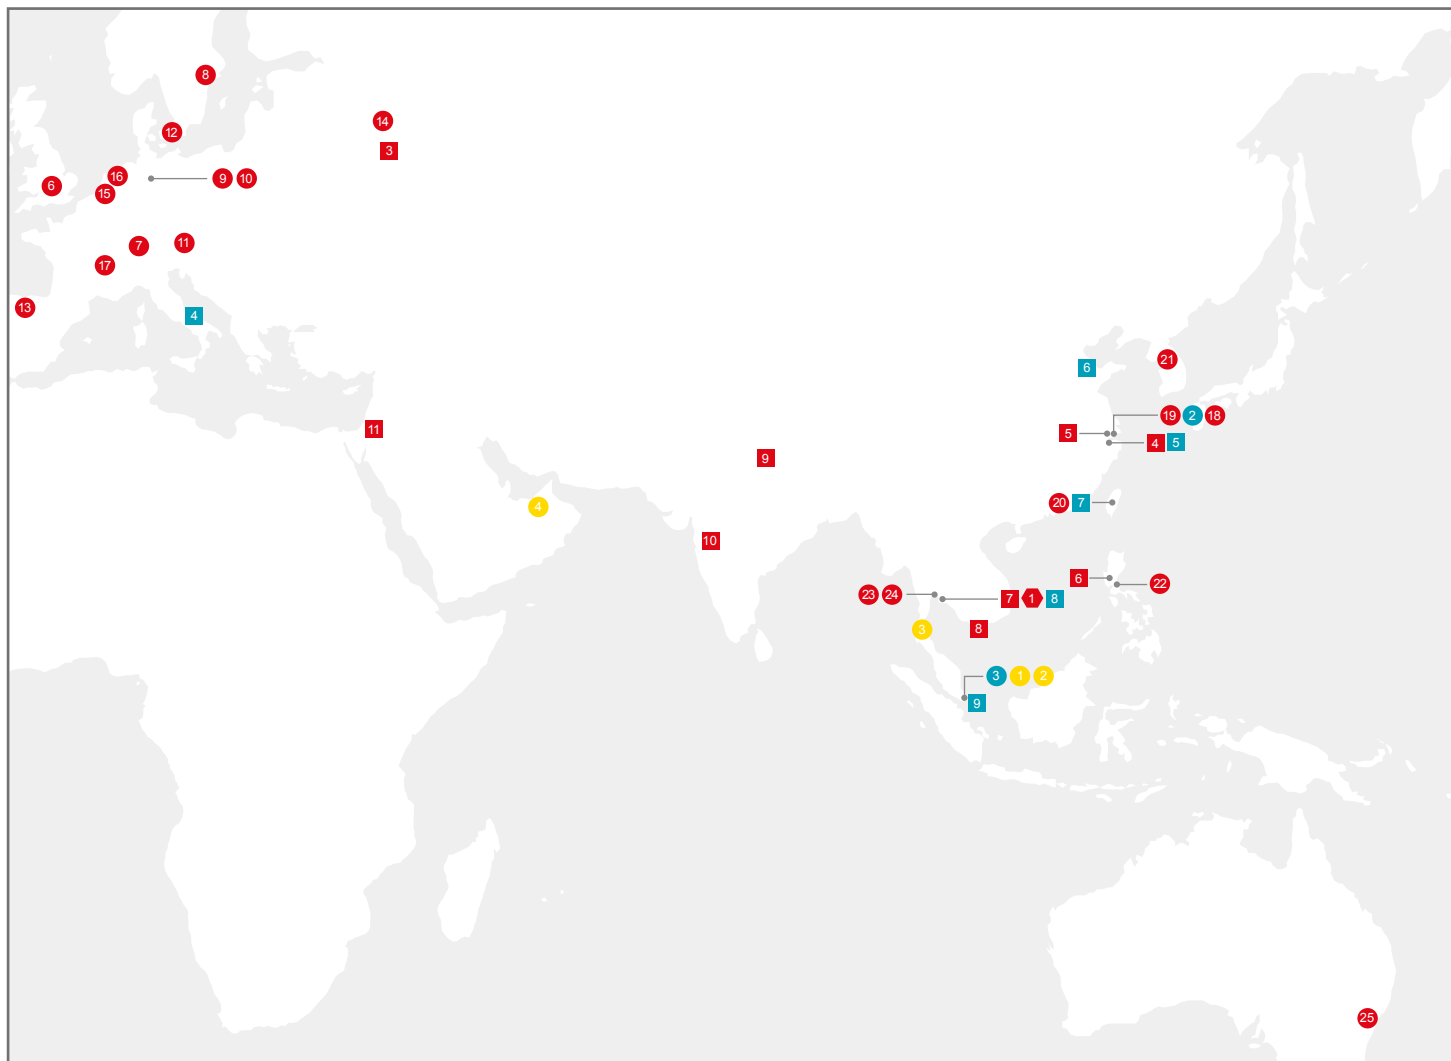

海外の主な子会社・関連会社

タイヤおよびATG

生産販売

米州

- 1 YOKOHAMA TIRE MANUFACTURING VIRGINIA LLC.(米国)
- 2 YOKOHAMA TIRE MANUFACTURING MISSISSIPPI, LLC.(米国)

欧州

- 3 LLC YOKOHAMA R.P.Z.(ロシア)

アジア

- 4 HANGZHOU YOKOHAMA TIRE CO., LTD.(中国)
- 5 SUZHOU YOKOHAMA TIRE CO., LTD.(中国)
- 6 YOKOHAMA TIRE PHILIPPINES, INC.(フィリピン)
- 7 YOKOHAMA TIRE MANUFACTURING (THAILAND) CO., LTD.(タイ)
- 8 YOKOHAMA TYRE VIETNAM INC.(ベトナム)
- 9 YOKOHAMA INDIA PVT. LTD.(インド)
- 10 ATC TIRES PRIVATE LTD.(インド)
- 11 ALLIANCE TIRE COMPANY LTD.(イスラエル)

販売およびマーケティングサポート

米州

- 1 YOKOHAMA TIRE CORPORATION(米国)
- 2 YOKOHAMA TIRE (CANADA) INC.(カナダ)

- 3 YOKOHAMA TIRE MEXICO S. de R.L. de C.V.(メキシコ)
- 4 YOKOHAMA RUBBER LATIN AMERICA INDÚSTRIA E COMÉRCIO LTDA.(ブラジル)
- 5 ALLIANCE TIRE AMERICAS INC.(米国)

アジア

- 18 YOKOHAMA RUBBER (CHINA) CO., LTD.(中国)
- 19 YOKOHAMA TIRE SALES (SHANGHAI) CO., LTD.(中国)
- 20 YOKOHAMA TIRE TAIWAN CO., LTD.(台湾)
- 21 YOKOHAMA TIRE KOREA CO., LTD.(韓国)

22 YOKOHAMA TIRE SALES PHILIPPINES, INC. (フィリピン)