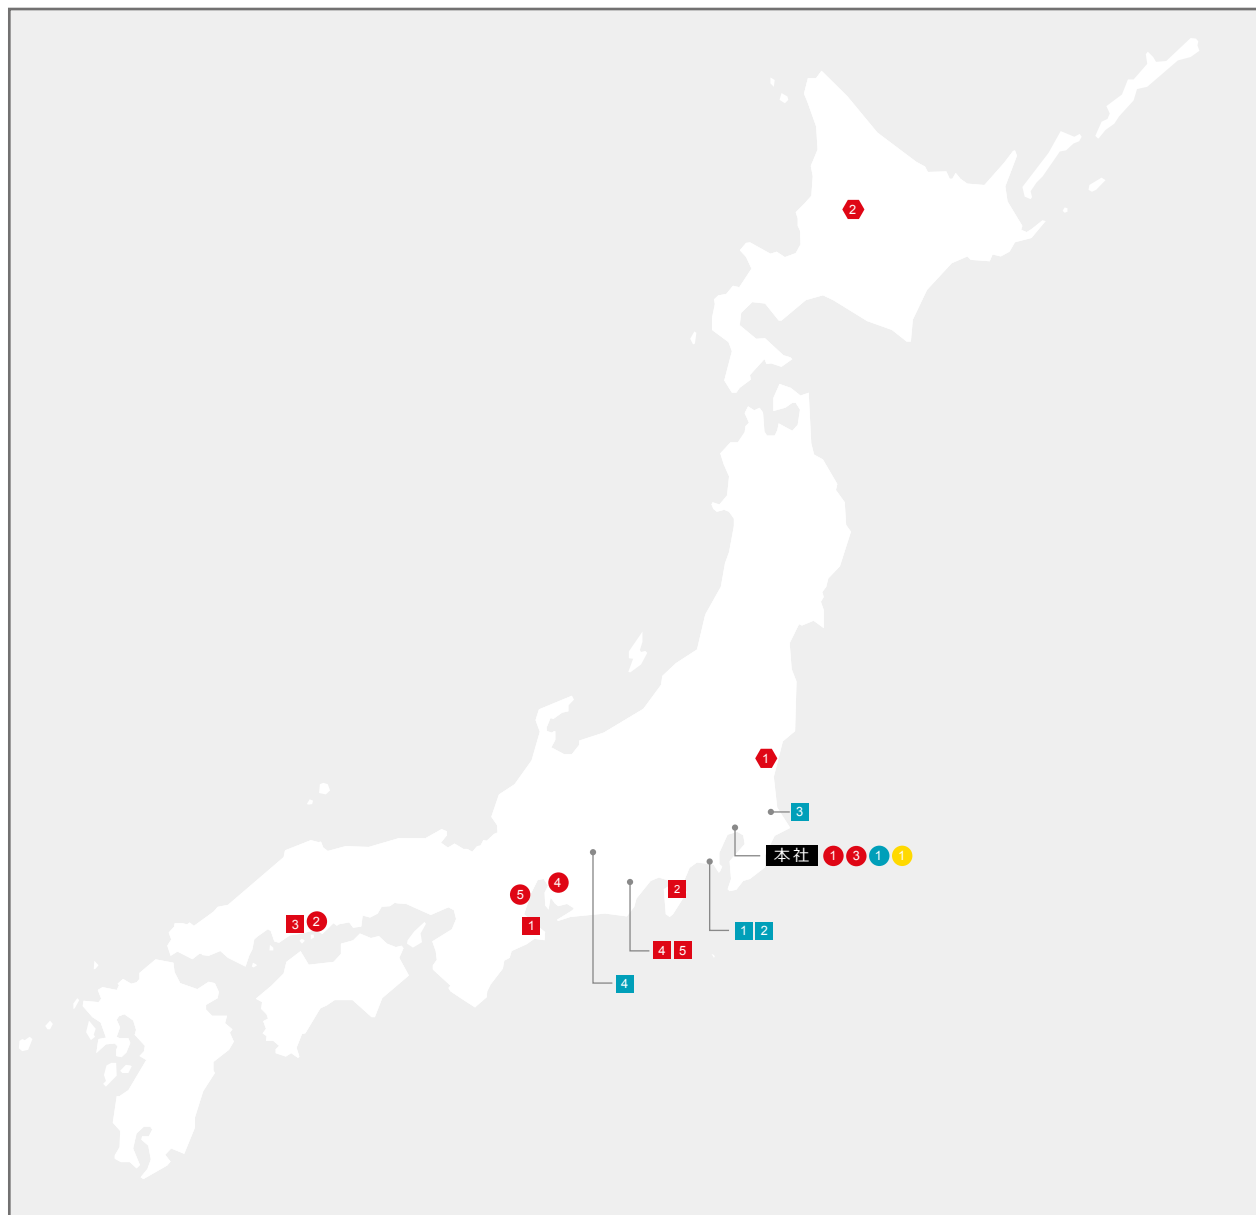

日本の主な事業拠点

タイヤ

生産拠点

- 1 三重工場
- 2 三島工場
- 3 尾道工場
- 4 新城工場
- 5 新城南工場

販売子会社・関連会社

- 1 (株)ヨコハマタイヤジャパン
- 2 (株)ヨコハマタイヤリトレッド
- 3 (株)ワイエフシー
- 4 愛知タイヤ工業(株)
- 5 亀山ビード(株)

総合タイヤテストコース

- 1 D-PARC
- 2 北海道タイヤテストセンター

MB(マルチプル・ビジネス)

生産拠点

- 1 平塚製造所
- 2 ハマタイト工場
- 3 茨城工場
- 4 長野工場

販売子会社

- 1 横浜ゴムMBジャパン(株)

その他

- 1 (株)プロギア